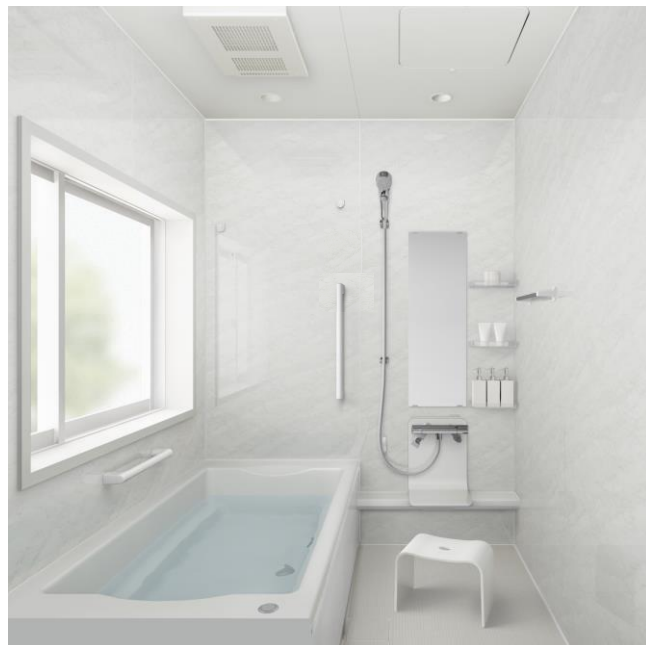

システムバスルーム フェリテ

System Bathroom

Felite

スタイルE 1616サイズ

毎日使うたびに満足度が上がるプラン

換気乾燥機や保温効果の高い浴槽など、うれしいアイテムも搭載！

よりお手入れ
しやすく

高い
デザイン性

フロントパネル(正面の壁)とベース(他3面)を異なる色柄で構成するプラン。

FRP浴槽

スマートホワイト

浴槽

ライフスタイルに合わせて選べる浴槽形状

スクエアバス

満水容量335ℓ
(浴槽の水位70%の場合)210ℓ

足を伸ばしてゆったりとお湯につかれるので、まるでリゾート地にいるような最上の心地よさ。

ベンチが生む、様々なくつろぎのスタイルと節水効果

浴槽の端は、思いやりの「おしりターンスペース」

首をあずけてリラックスできるヘッドレスト

床

お掃除のしやすさと乾きやすさ

ブレンフロア

断熱仕様

足裏に密着する微細な凹凸が、すべりにくい効果を発揮します。溝が浅いので汚れも溜まりにくくなっています。

窓
接続枠

窓接続枠

●浴槽正面:600mm 1本
※写真は800mmです。

カラー ライフスタイルにあわせて、様々な組み合わせからセレクトできます！

ベーシックプラン

壁	×	床
【B-1】 ネロクラウン	×	 ミディアムグレー
【B-2】 リリーフブラウン	×	 ミディアムグレー
【B-3】 ビアンコクリスタル	×	 ミディアムグレー

フロントチェンジプラン

アクセント	×	ベース	×	床
【A-1】 クイーンベージュ	×	 ビアンコクリスタル	×	 ミディアムグレー
【A-2】 アルチェネイビー	×	 ビアンコクリスタル	×	 ミディアムグレー
【A-3】 ネロクラウン	×	 ビアンコクリスタル	×	 ミディアムグレー