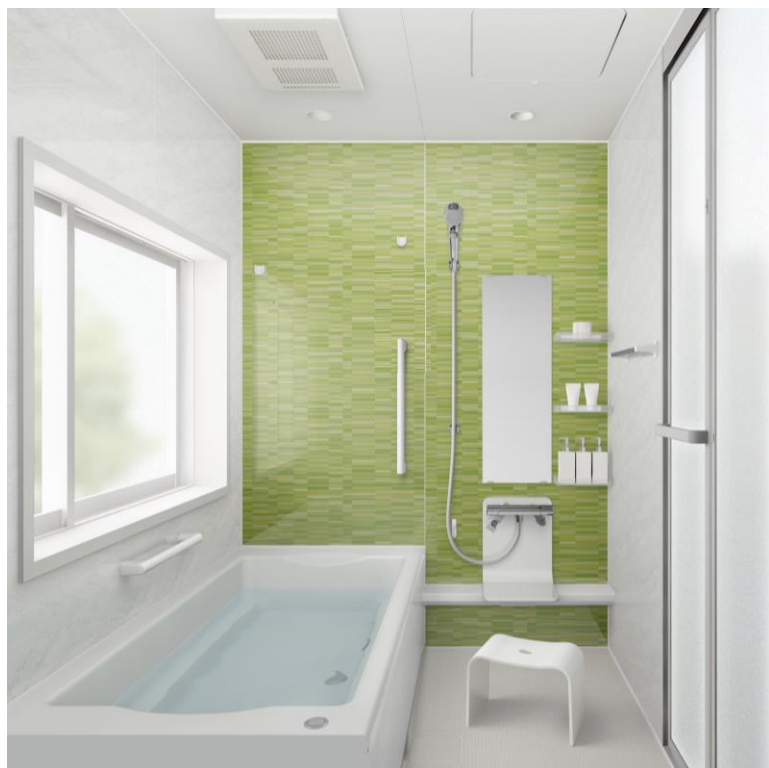

システムバスルーム フェリテ

System Bathroom

Felite

スタイルE 1616サイズ

毎日使うたびに満足度が上がるプラン

換気乾燥機や保温効果の高い浴槽など、うれしいアイテムも搭載！

よりお手入れ
しやすく

高い
デザイン性

より優しく
エコに

より安心
安全に

カラー 豊富なカラーバリエーション

ベーシックプラン

壁(プライティア ライト) PET/ポリエステル鋼板

4面の壁を全てひとつの色柄で構成するプラン。

フロントチェンジプラン

壁(プライティア ライト) PET/ポリエステル鋼板

フロントパネル(正面の壁)とベース(他3面)を異なる色柄で構成するプラン。

FRP浴槽

スマートホワイト

浴槽

ライフスタイルに合わせて選べる浴槽形状

スクエアバス

満水容量335ℓ
(浴槽の水位70%の場合)210ℓ

足を伸ばしてゆったりとお湯につかれるので、まるでリゾート地にいるような最上の心地よさ。

足を開いて伸ばせる広い対角寸法

シャープな形状が生む広々つかる肩まわり

胸をあずけて、ゆったりくつろげるアームレスト

オプション

※ ラウンドバス

ラウンドバス

満水容量280ℓ
(浴槽の水位70%の場合)180ℓ

半身浴や親子浴が楽しめるベンチ付浴槽。大幅な節水も実現した「エコ」な浴槽です。