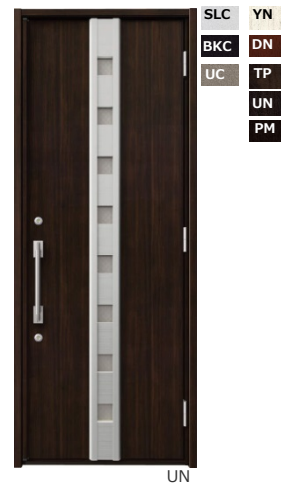

●ドア厚40mm/ドア高さ(DH) : 2310 ●片開きドア(W881×H2330)

A11

A14

A15

B11

C11

C12

D13

D14

D15

D16

Color	サンシルバー (SLC)	ホットブラウン (BKC)	シャンパングレイ (UC)
	シルキーノーチェ (YN)	マイルドグリーン (XG)	オールドファッションパイン (WP)

ダークウォールナット (DN)	トラッドパイン (TP)	マロンノーチェ (UN)	ディープマホガニー (PM)
-----------------	--------------	--------------	----------------