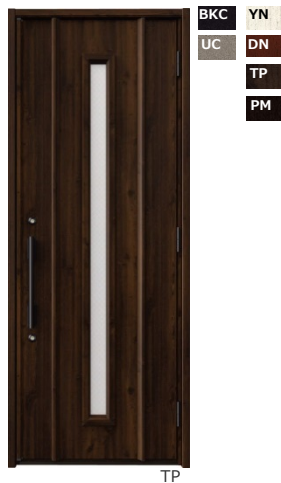

●ドア厚40mm/ドア高さ(DH) : 2310 ●片開きドア(W881×H2330)

A11

A14

A15

B11

C11

C12

D13