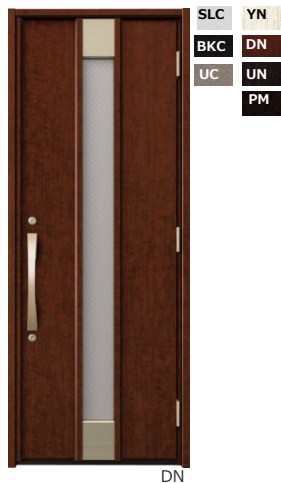

●ドア厚40mm/ドア高さ(DH) : 2310 ●片開きドア(W881×H2330)

A11

A14

A15

B11

C11

C12

D13

D14

D15

D16

Color	サンシルバー (SLC)	ホットブラウン (BKC)	シャンパングレイ (UC)
	シルキーノーチェ (YN)	マイルドグリーン (XG)	オールドファッションパイン (WP)

ダークウォールナット (DN)	トラッドパイン (TP)	マロンノーチェ (UN)	ディープマホガニー (PM)
-----------------	--------------	--------------	----------------