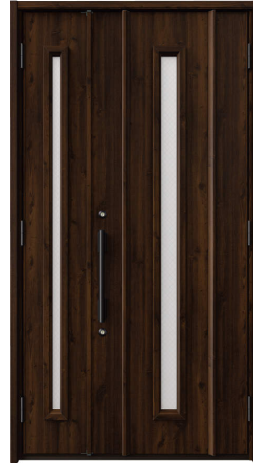

A15

- BKC YN
- UC DN
- TP
- PM

TP