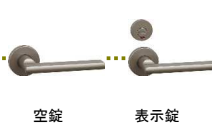

造作材・建具枠

造作材・建具枠

造作材・建具枠

造作材・建具枠

建具 ※建具のデザインは別紙参照

◇LDK◇ ◇洋室◇

TSWH

FFWH

◇レバーハンドル◇

空錠

表示錠

◇レバーハンドル◇

空錠

表示錠

◇レバーハンドル◇

空錠

表示錠

写真：参考（枠はホワイトビーチになります）

TSDB

FFDB

◇レバーハンドル◇

空錠

表示錠

◇レバーハンドル◇