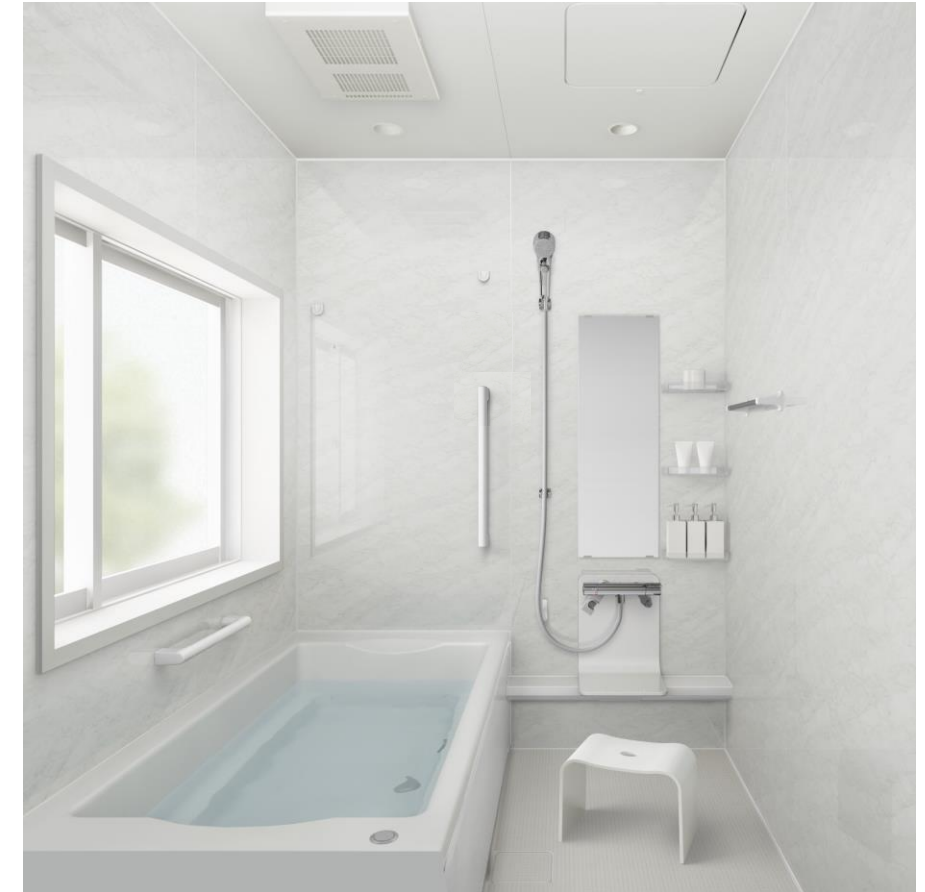

【B-1】

ネロクラウン

【B-2】

リリーフブラウン
エプロンはホワイトになります

【B-3】

ビアンコクリスタル

【A-1】

クイーンベージュ×ビアンコクリスタル

【A-2】

アルチェネイビー×ビアンコクリスタル

【A-3】

ネロクラウン×ビアンコクリスタル
エプロンはホワイトになります
株式会社ハウステック