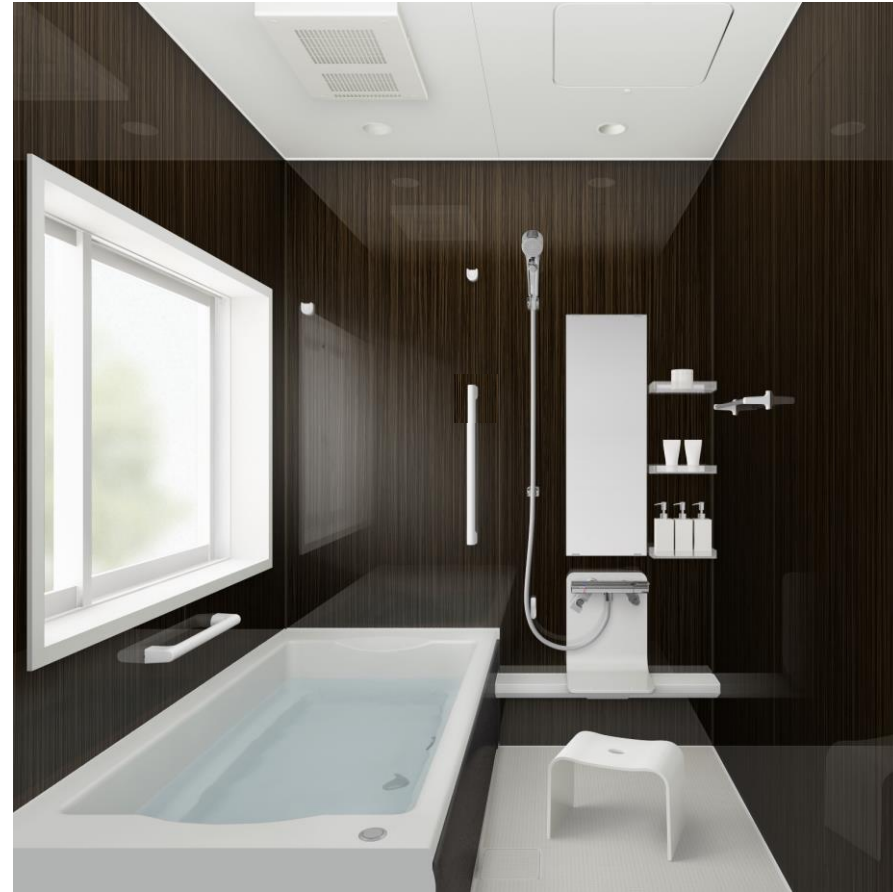

【B-1】

ネロクラウン

【B-2】

リリーフブラウン
エプロンはホワイトになります

【B-3】

ビアンコクリスタル

【A-1】

クイーンベージュ×ビアンコクリスタル

【A-2】

アルチェネイビー×ビアンコクリスタル

【A-3】

ネロクラウン×ビアンコクリスタル
エプロンはホワイトになります
株式会社ハウステック