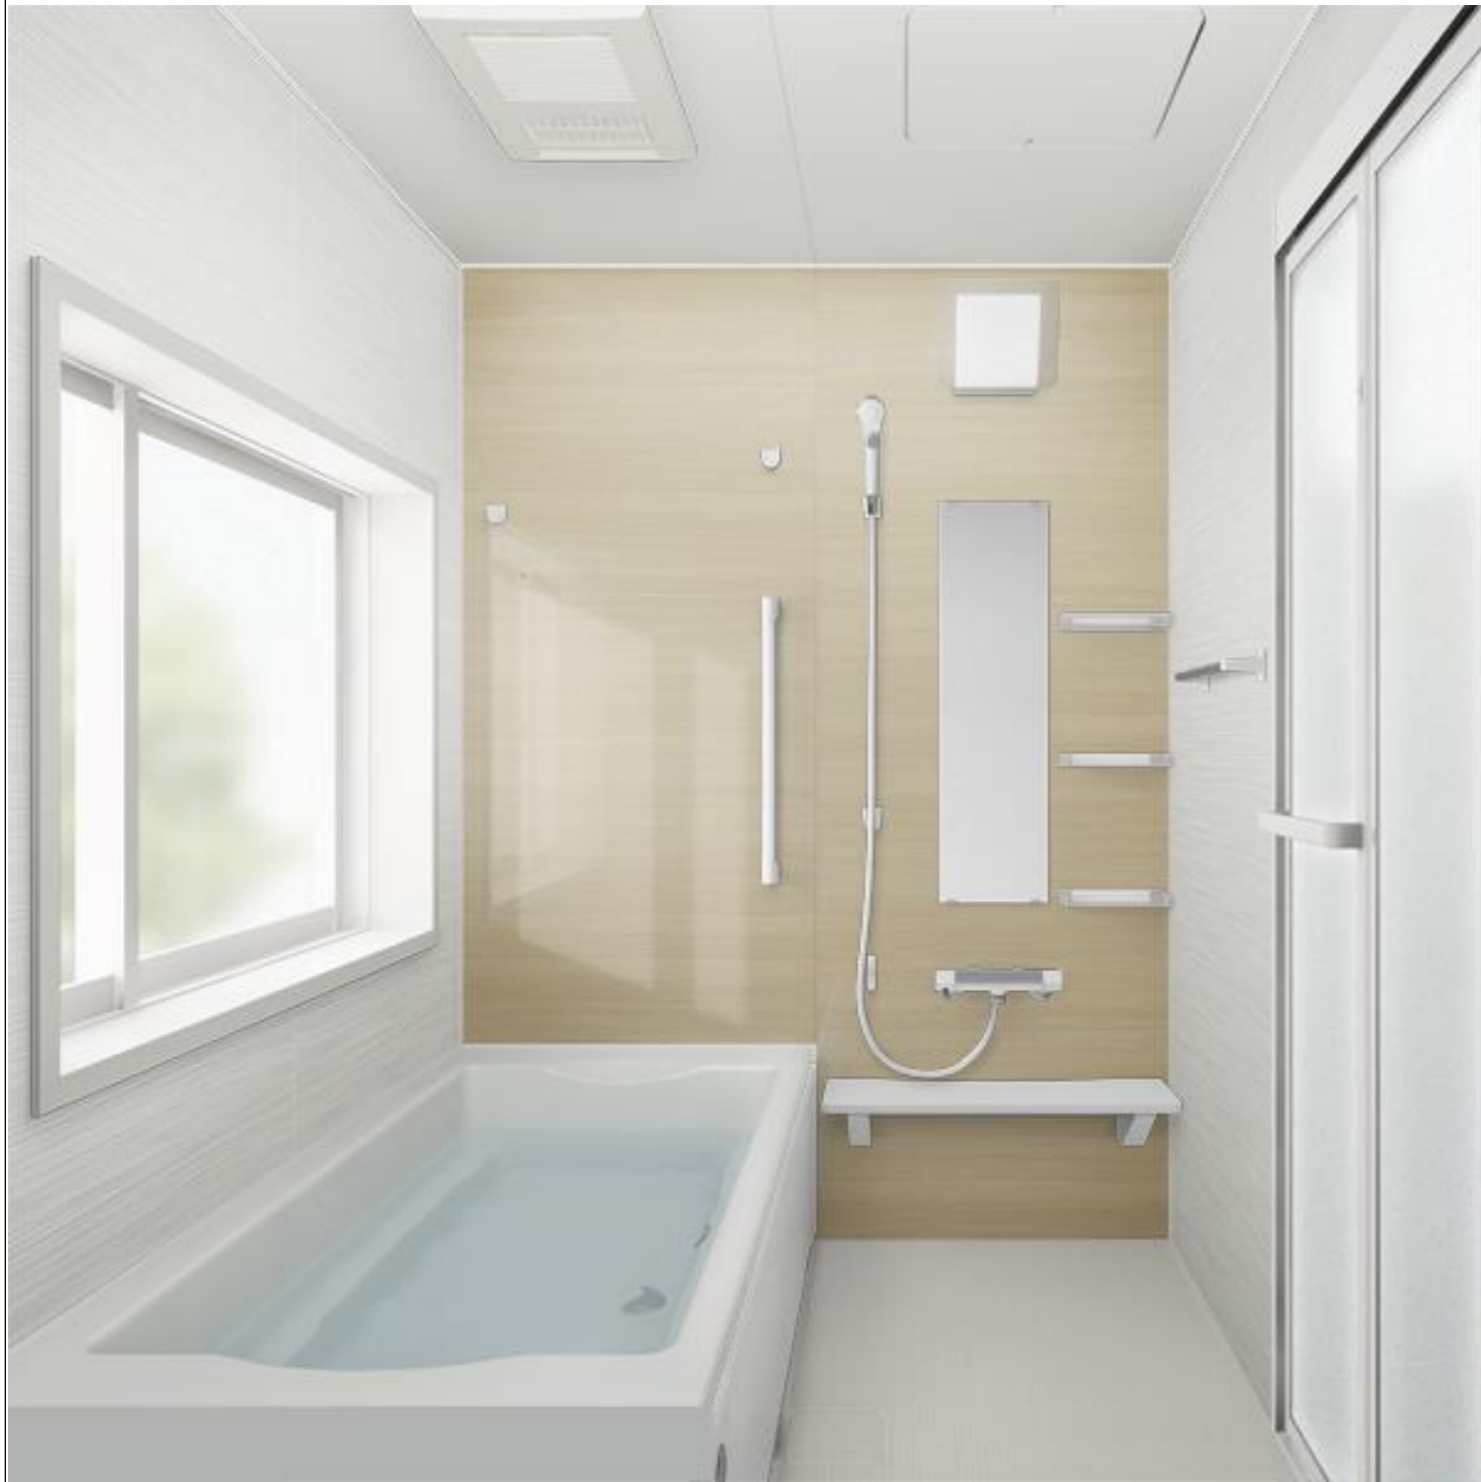

ユニットバス [ハウステック URシリーズ]

System Bathroom

Felite

システムバスルーム フェリテ

Special

**おすすめします!** クリンかるわざカウンター

かるがる外せてまる洗い。トレーとしても使えるカウンター。取り付け取り外しが簡単ラクラク。シンプルな操作でラクに取り外しができます。

軽いからラクに裏返して、裏側もラクラクまる洗い。 浴槽の上に置いて、トレーとしても大活躍。

本体仕様

**浴槽** 使い勝手にあわせて 選べる浴槽バリエーション

- スマートラインバス: 水量を抑えた省エネ設計ながら、全身浴のくつろぎを実現。包み込まれるような心地よさです。
- スクエアバス: 足を伸ばしてゆったりとお湯につかれるので、まるでリゾート地にいるような最上の心地よさ。
- ラウンドバス: 半身浴や親子浴が楽しめるベンチ付浴槽。大幅な節水も実現した「エコ」な浴槽です。

ポップアップ排水栓 浴槽材質: FRP 淡くやさしい色合いの、スタンダードなFRP浴槽。

**浴槽断熱**

高断熱浴槽(マキフタ) 熱を逃がさない断熱材で浴槽を囲み、浴槽全体をあたためて保温。

**床**

プレーンフロア 微細なパターンがしっかりと足裏に密着し、水やせっけんの泡で床がぬれてもすべりにくい構造です。

髪に触らず簡単に捨てられます。 楽すて

**目地仕様**

コーキング仕上げ

**排水栓/フロフタ**

小物棚

ワイドシェルフ (3段) (ホワイト)  
シャンプーボトルなどがすっきり置けます。  
お手入れも簡単です。

鏡

鏡としての見やすさ、  
使い勝手に優れたス  
タンドな形状の  
ミラーです。

縦長ミラー-900  
4点留め  
W=250mm H=900mm

照明

シャープなデザインが特長です。  
長寿命のLED仕様。

リフレクト照明 (LED) 1灯