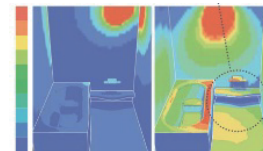

ウェーブカウンター

コンパクトなのに、洗面器が置けるカウンターです。

おそうじラクラク ささっと排水口

03. Lighting

おそうじラクラク フットライン LED 照明 FZ

心地よく照らす長寿命なLEDのあかり。

ライン状のスマートなフォルムで浴室を引き立てるあかり。LEDだから省エネ、長寿命。

明 ◎浴室内照度分布図

快適なバスタイムのための照度設計。

浴室内の空間照度を確保しながら、足元や床のスミもしっかり照らすのでお掃除ラクラクです。

04. Door

おそうじラクラク スキットドア

2枚折りドア

05. Ventilation fan

おそうじラクラク オートルーバー暖房換気乾燥機

風向きを調整してムラなくすばやく暖房