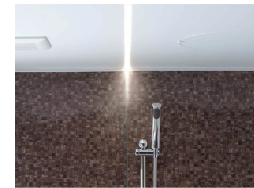

FZ

選び抜かれた快適空間を、あなたに。

01. Floor

おそうじラクラク スミピカフロア

- 床のスミに目地がないので汚れが落としやすい。
- 目地にカビが生えやすかった浴室のスミ。スミピカフロアは床の端が立ち上がっているから、防水性に優れています。

2. 滑りにくく、乾きやすいパターンの床。

床表面に微細な凸凹を施して、滑りにくく乾きやすくしています。

02. Counter

ウェーブカウンター

コンパクトなのに、洗面器が置けるカウンターです。

おそうじラクラク ささっと排水口

03. Lighting

おそうじラクラク フットライン LED 照明 FZ

心地よく照らす長寿命なLEDのあかり。

ライン状のスマートなフォルムで浴室を引き立てるあかり。LEDだから省エネ、長寿命。

明 ◎浴室内照度分布図

快適なバスタイムのための照度設計。

浴室内の空間照度を確保しながら、足元や床のスミもしっかり照らすのでお掃除ラクラクです。

04. Door

おそうじラクラク スキットドア

2枚折りドア

05. Ventilation fan

おそうじラクラク オートルーバー暖房換気乾燥機

風向きを調整してムラなくすばやく暖房