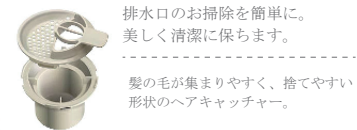

FZ

選び抜かれた快適空間を、あなたに。

01. Floor

おそうじラクラク スミピカフロア

- 床のスミに目地がないので汚れが落としやすい。
- 目地にカビが生えやすかった浴室のスミ。スミピカフロアは床の端が立ち上がっているから、防水性に優れています。

2. 滑りにくく、乾きやすいパターンの床。

床表面に微細な凸凹を施して、滑りにくく乾きやすくしています。

02. Counter

ウェーブカウンター

コンパクトなのに、洗面器が置けるカウンターです。

おそうじラクラク ささっと排水口

03. Lighting

おそうじラクラク フットライン LED 照明 FZ

心地よく照らす長寿命なLEDのあかり。

ライン状のスマートなフォルムで浴室を引き立てるあかり。LEDだから省エネ、長寿命。

明 ◎浴室内照度分布図