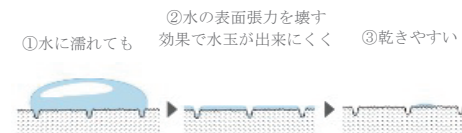

Panasonic FZ

パナソニック バスルーム FZ

1616 size

<h3>床</h3> <p>ミディアムグレー ミディアムホワイト</p>	<h3>浴槽</h3> <p>アーチ浴槽 (290L) アームレスト FRP浴槽 エプロン option 半身浴も楽しめる浴槽内ベンチ</p> <p>ミューホワイト (280L)</p> <p>浴室内の滑り止め 持ちやすい浴槽のフチ</p>	<h3>カウンター</h3> <p>ウェーブカウンター option</p>	
<h3>壁 Accent Panel Plan</h3> <p>アンティークブラック柄 (AC) + パラレルホワイト柄 アンティークブラウン柄 (AC) + パラレルホワイト柄 チェリー柄 (AC) + グレイスホワイト柄</p>	<p>カウンター側の壁1枚にアクセントパネルを採用 ※隣り合う壁パネルはランダムな柄配置になります。</p>	<h3>ドア・窓</h3> <p>2枚折りドア ホワイト フリーサイズ窓枠 ホワイト</p>	<h3>鏡</h3> <p>セミワイドミラー シンプルミラー option</p>
<h3>壁 All Panel Plan</h3> <p>ドラマホワイト柄 サニージェュ柄 メープル柄</p>	<p>4面全て同一柄で統一 ※隣り合う壁パネルはランダムな柄配置になります。</p>		<h3>収納棚</h3> <p>ライトシェルフ3段 Black White</p>
<h3>水栓</h3> <p>option ・握りバー兼用スライドバー (メタル)</p>	<h3>換気設備</h3> <p>オートルーバー暖房換気乾燥機 物干しレバー1本付き/100V ワイヤレスリモコン付</p>	<h3>風呂フタ</h3> <p>巻きフタ</p>	<h3>握りバー</h3> <p>1型握りバー ホワイト 長さ: 600mm 2本</p> <h3>タオル掛け</h3> <p>タオル掛けA (ホワイト)</p>

FZ

選び抜かれた快適空間を、あなたに。

01. Floor

おそうじラクラク スミピカフロア

- 床のスミに目地がないので汚れが落としやすい。
- 目地にカビが生えやすかった浴室のスミ。スミピカフロアは床の端が立ち上がっているから、防水性に優れています。

2. 滑りにくく、乾きやすいパターンの床。

床表面に微細な凸凹を施して、滑りにくく乾きやすくしています。

02. Counter

ウェーブカウンター

コンパクトなのに、洗面器が置けるカウンターです。

おそうじラクラク ささっと排水口

03. Lighting

おそうじラクラク フットライン LED 照明 FZ

心地よく照らす長寿命なLEDのあかり。

ライン状のスマートなフォルムで浴室を引き立てるあかり。LEDだから省エネ、長寿命。

明 ◎浴室内照度分布図