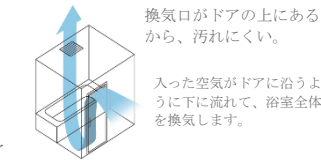

快適なバスタイムのための照度設計。

浴室内の空間照度を確保しながら、足元や床のスミもしっかり照らすのでお掃除ラクラクです。

04. Door

おそうじラクラク スキットドア

2枚折りドア

05. Ventilation fan

おそうじラクラク オートルーバー暖房換気乾燥機

風向きを調整してムラなくすばやく暖房