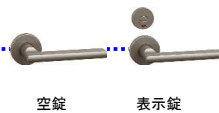

表示錠

◇レバーハンドル◇

空錠

表示錠

写真：参考(枠はハーモニックホワイトになります)

TSWH
ハーモニックホワイト

FFWH
ハーモニックホワイト

◇レバーハンドル◇

空錠

表示錠

◇レバーハンドル◇

空錠

表示錠

TSWH
ハーモニックホワイト

FFWH
ハーモニックホワイト

クローゼット