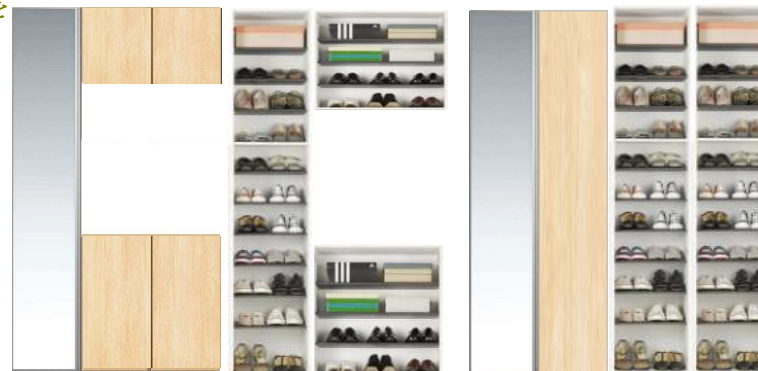

取っ手を取り付けないことで特に出っぱりの気になる動線上の収納扉に最適です

◇間口800mm(720mm) H=2200 トールタイプ ミラー付き

天板天面仕上げ

各ボックスの天面にも化粧しており、吹抜けの2階等から見ても美しい仕上がりです。

内装仕上げ

内装シートは清潔感溢れる白色。

棚板

樹脂製棚板で水洗いでも大丈夫。

カラー	WH ハーモニックホワイト	PP パールベール	LN ネイキッドライト	GM グレースダイヤモンド	CB ショコラブラウン	DB ディープロブラック	PH 単色ホワイト