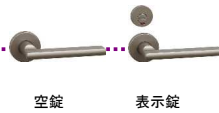

表示錠

◇レバーハンドル◇

空錠

表示錠

写真：参考(枠はハーモニックホワイトになります)

TSWH
ハーモニックホワイト

FFWH
ハーモニックホワイト

◇レバーハンドル◇

空錠

表示錠

◇レバーハンドル◇

空錠

表示錠

TSWH
ハーモニックホワイト

FFWH
ハーモニックホワイト

クローゼット