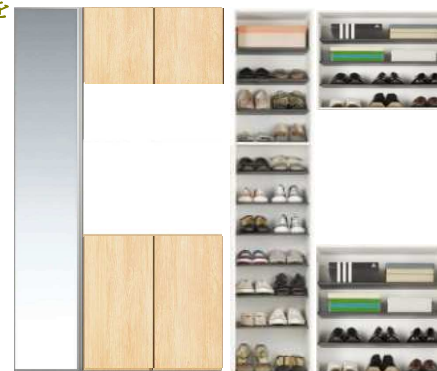

低 VOC

F★★★★

住宅性能表示ガイドラインによる

◇レスフラットデザイン

取っ手を取り付けないことで特に出っぱりの気になる動線上の収納扉に最適で

◇間口800mm(720mm) H=2200
トールタイプ ミラー付き

天板天面仕上げ

各ボックスの天面にも化粧してあります。吹付けの2層等から見ても美しい仕上がりです。