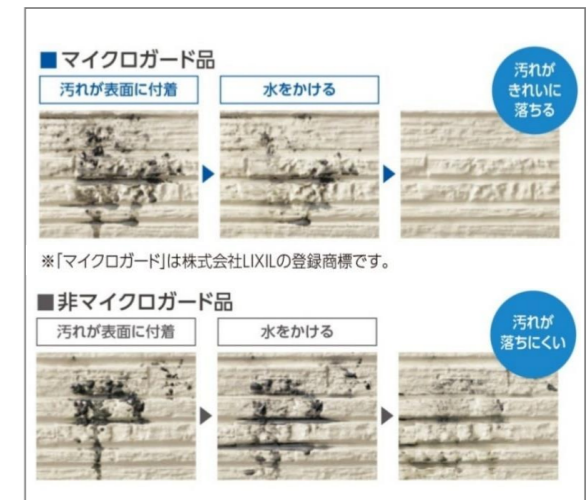

■プロネウォール

■スタッコウォール調(1.5尺)

■シャトーウォール調

■ルスコミュール

■ソフィアウォール調

キレイが続く

マイクロガード

マイクロガードは、付着した汚れを雨水で繰り返し落とせるセルフクリーニング機能。親水性の効果で空気中の水分子を取り込んで外壁表面に薄い水分子幕を造り、汚れを浮かせて、雨で洗い落とします。

※印刷物のため、実際の色柄と異なる場合がございます。現物サンプル等でお確かめ下さい。