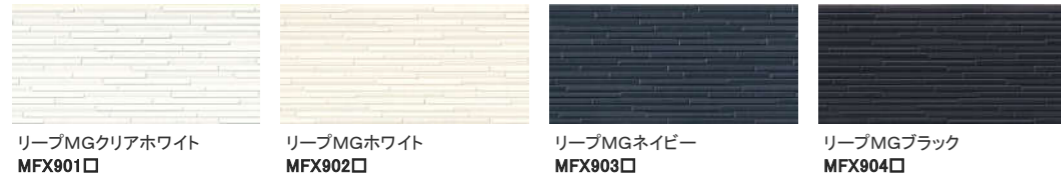

モエンスイディング™-M14・W14

塗膜特性
マイクロガード
保証対象
製品本体
プラチナシール
保証対応
15年
特性
準耐火
45分
耐火
3時間
施工
釘

■ブリーレ