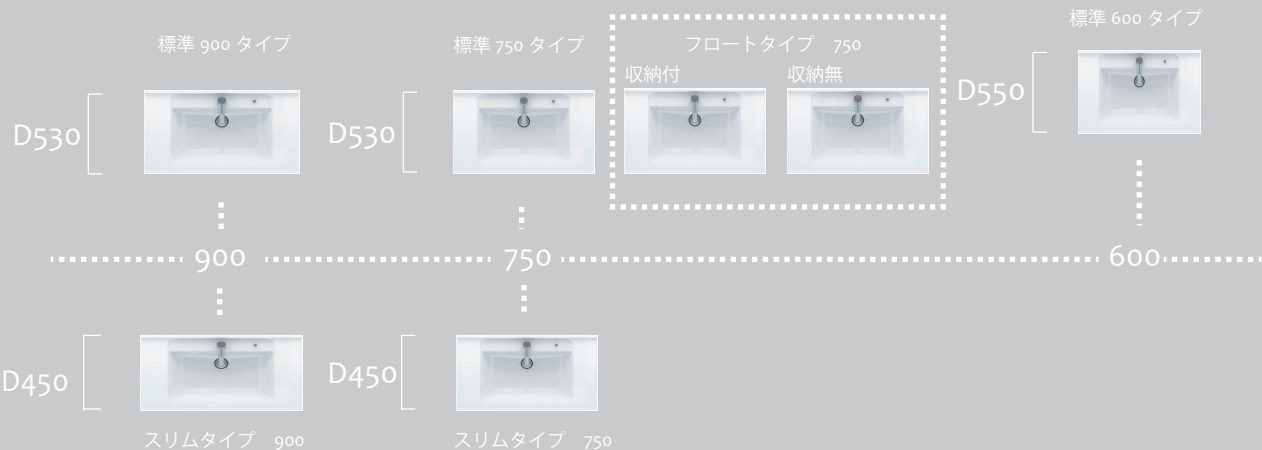

# CLINE

多彩なプランで暮らしや空間に  
フィットするシーライン

Standard 5 color	option 7color	
ウォールナット柄	スモークオーク柄	ソフトアッシュ柄
チェリー柄	オーク柄	ソフトオーク柄
メープル柄	ホワイトオーク柄	
アルベロブラック鏡面	ホワイト鏡面	
アルベロホワイト鏡面	ピンク鏡面	

### カウンター 使いやすい、お手入れもラクなデザイン。

水に濡れた物を置くのに便利なウエットエリア。  
継ぎ目や隙間がなく、汚れてもささっと拭くだけ。

掃除しにくいフチの隙間がない排水口。  
ゴミを取り除きやすいヘアキャッチャー。

## ミラー

1面鏡 500 収納付

※くもりシャットなし

空間の演出と使い勝手に隅々まで  
こだわわるミラーキャビネット

1面鏡 750 収納無

※くもりシャットあり

くもりシャット！  
電気代ゼロで、前面クリア。  
新感覚のミラーです。  
鏡の表面に、吸水性・親水性のある膜をコーティング。  
狭い部分しか効果のなかった従来品（ヒーター）に対し、全面がくもりにくいいため、お風呂上りも鏡はいつもクリア。  
電気代もかからないので経済的です。

### 水栓 カチッと水栓

マルチシングルレバーシャワー

吐水口部分を引き出せば  
ボール掃除もラクラク。

カチット水栓

お湯と水の境目をカチッ  
の音で知らせます。